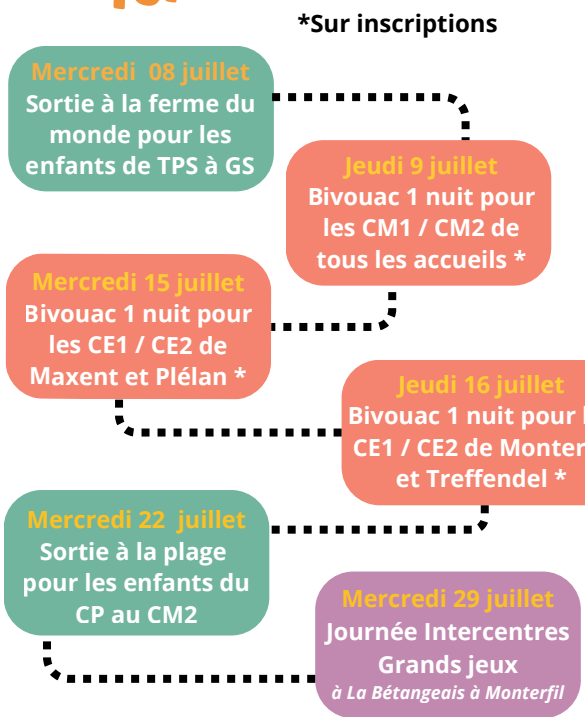

Les temps forts

Les équipes

MAXENT
Amélie, Elodie, Laure et Emeline
Direction : Marina Abbrugiati

MONTERFIL
Noëline, Johan, Jeanne, Noémie et Kévin
Direction : Marina Abbrugiati

TREFFENDEL
Justine, Jade, Elise, Christina, Alicia et Lucie
Direction : Marina Abbrugiati

PLELAN LE GRAND
Manon, Lorine, Gabriel, Sofia, Enora, Meïko, Norah, Lisa, Tess, Oriane, Yann, Gwenaëlle, Timothé, Audric et Camille
Direction : Marine Bresson